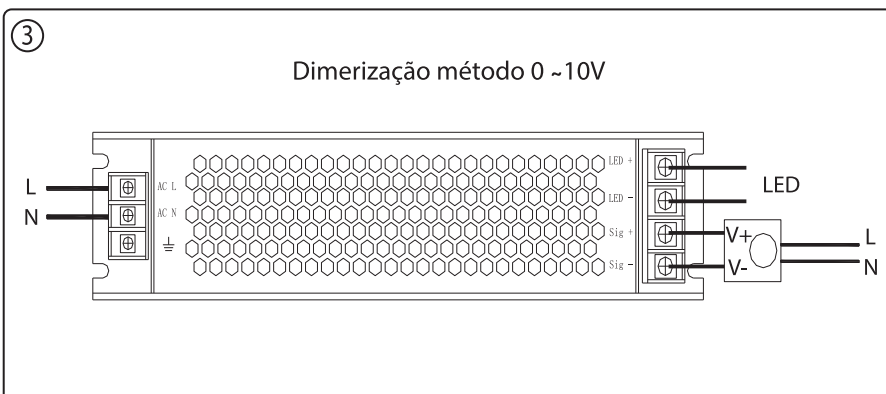

24 VDC • 4,16A máx.

FNTSD24V416A

Instrução de Instalação:

Desligue a rede elétrica.

1 - Verifique a tensão de entrada e saída da fonte.

⚡ **Aterramento**

N **Neutro**

L **Fase**