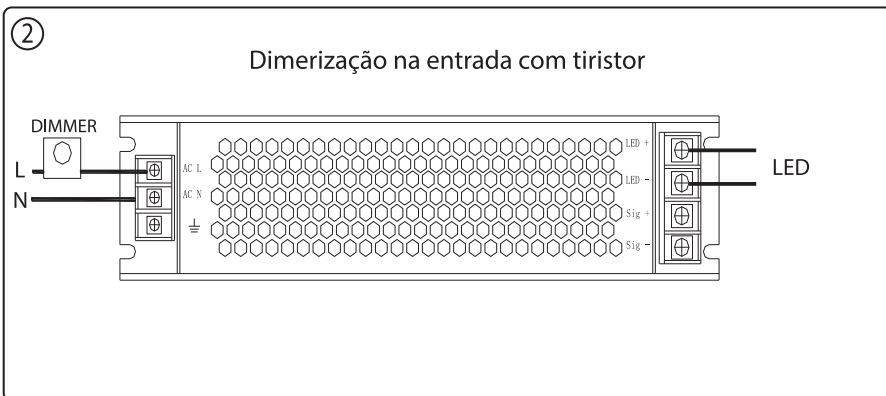

24 VDC • 4,16A máx.

FNTSD24V416A

Instrução de Instalação:

Desligue a rede elétrica.

1 - Verifique a tensão de entrada e saída da fonte.

⚡ **Aterramento**

N **Neutro**

L **Fase**