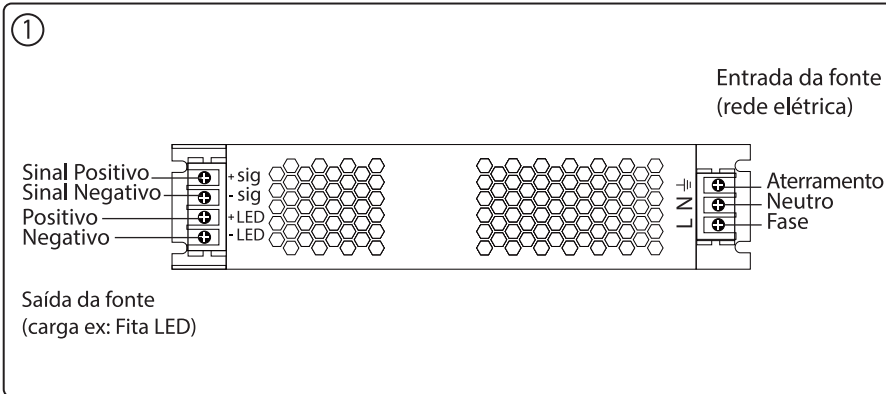

24 VDC • 4,16A máx.

FNTSD24V416A

Instrução de Instalação:

Desligue a rede elétrica.

1 - Verifique a tensão de entrada e saída da fonte.

⚡ **Aterramento**

N **Neutro**

L **Fase**

+ sig **Sinal Positivo**

- sig **Sinal Negativo**

+ LED **Positivo**

+ LED **Negativo**

2 - Faça a ligação elétrica da rede na entrada da fonte ligando diretamente o neutro (N) na fonte e passando a fase pelo interruptor dimmer e depois ligando na fonte, depois ligando a fita na saída da fonte no positivo (+ LED) e no negativo (- LED);